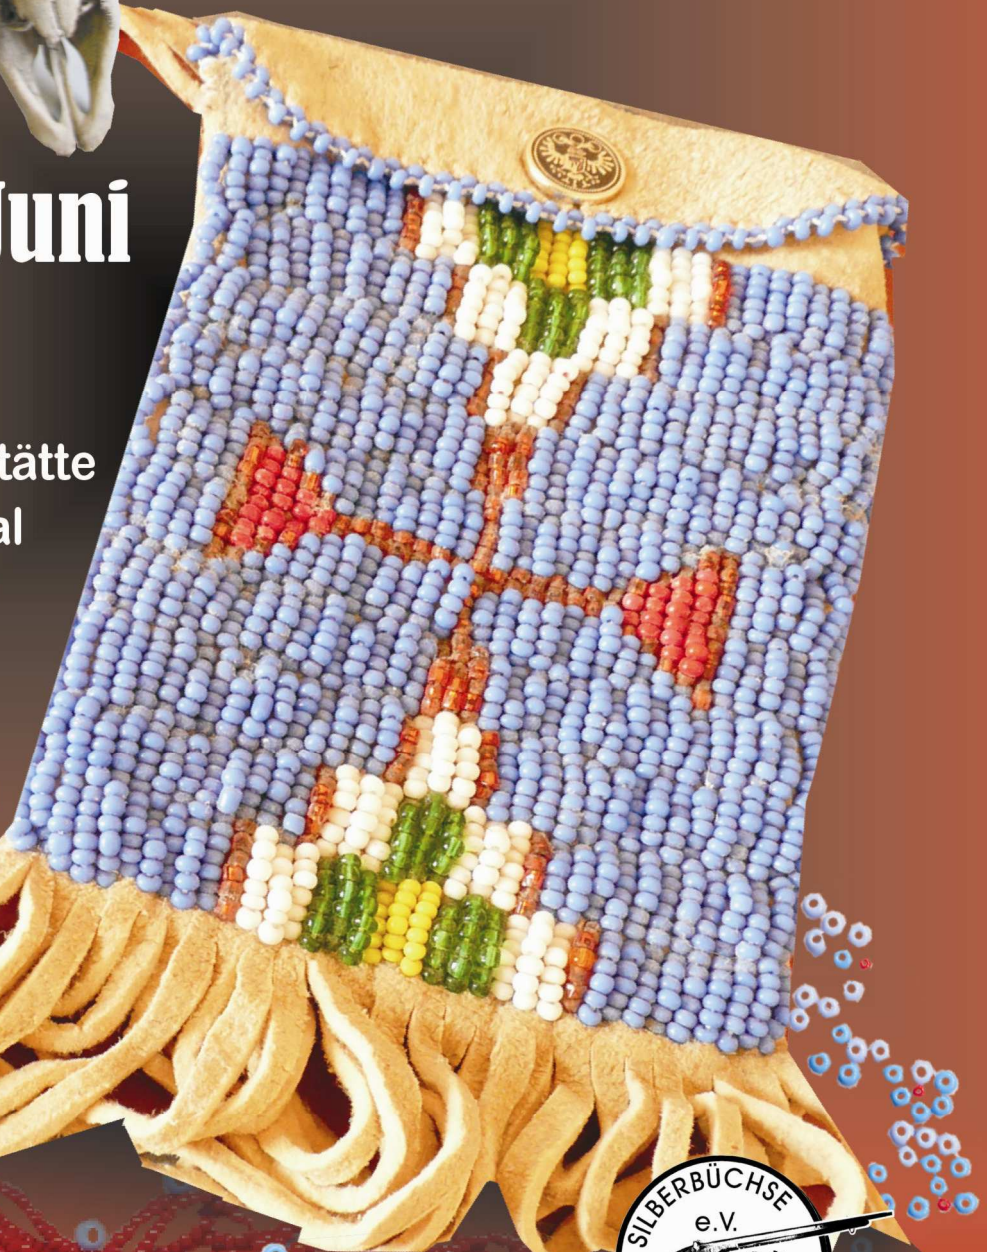

SONDERAUSSTELLUNG

Die Welt des **ROTEN MANNES**

**28. Mai - 13. Juni
2011**

Karl-May-Begegnungsstätte
Hohenstein-Ernstthal
Karl-May-Straße 51

Öffnungszeiten:
Dienstag - Sonntag
10.00- 17.00 Uhr

WWW.KARL-MAY-HAUS.DE